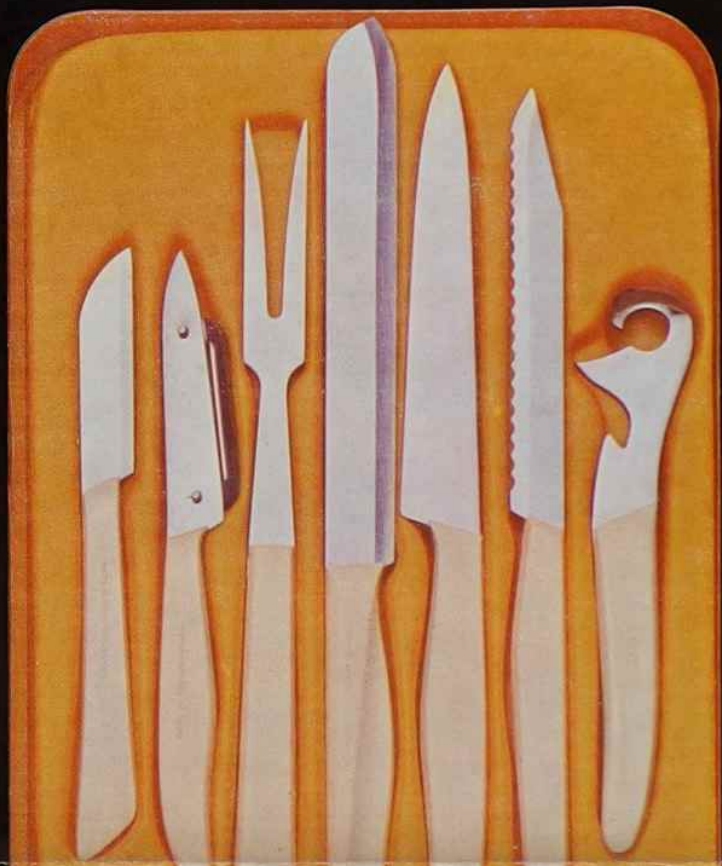

2710

2720

Kvalita a vzhled obalů souprav odpovídají dobré jakosti a tvarování nožů a náčiní.

Číslo výrobku	Číslo JK	Rozměry mm	Váha g	Poč. ks v sadě	Název soupravy
2710	559 211 015 006	270x215x15	250	6	Vějíř
2720	559 211 013 003	240x80x20	110	3	Třídílná
2729	559 211 017 006	210x300x30	380	7	Kamila
2740	559 211 012 000	370x280x30	1200	11	Velký Magnet
2741	559 491 300 000	260x175x30	1560	6	Piknik
2750	559 211 016 006	450x80x35	1340	16	Darka
2760	559 491 310 000	300x270x35	520	9	Zuzana
2770	555 491 320 000	255x90x25	200	3	Lenka
2780	559 212 601 006			5	Řeznická
2910	559 211 257 006	340x340x40	800	5	Linda

2741

2770

2750

2910

K D S